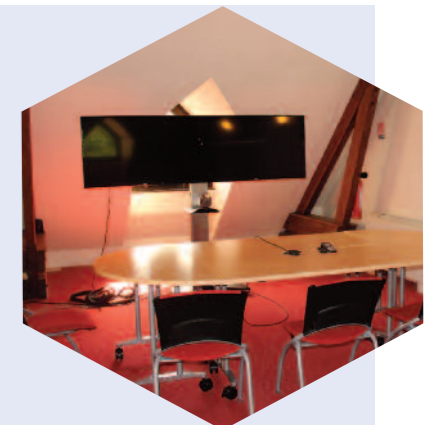

Gare SNCF à 5 mn à pied

26 rue Etienne Dolet
89000 AUXERRE
☎ 03 86 49 40 00

Wifi ■
Ecrans numériques ■

Salle Roger Créneau (RDC)

- Capacité : **100 personnes**
- Equipements :
 - . Tableau numérique, wifi
 - . Tribune avec micro & enregistrement
- Tarif HT* :
 - . 1/2 journée 230,83 €
 - . Journée 415,83 €

Salle Visio-conférence (3ème étage)

- Capacité : **15 personnes**
- Tarif HT* :
 - . 1/2 journée 50 €
 - . Journée 100 €

Salle Redditch (1er étage)

- Capacité : **10 personnes**
- Equipements :
 - . Tableau numérique, wifi
- Tarif HT* :
 - . 1/2 journée 40 €
 - . Journée 65 €